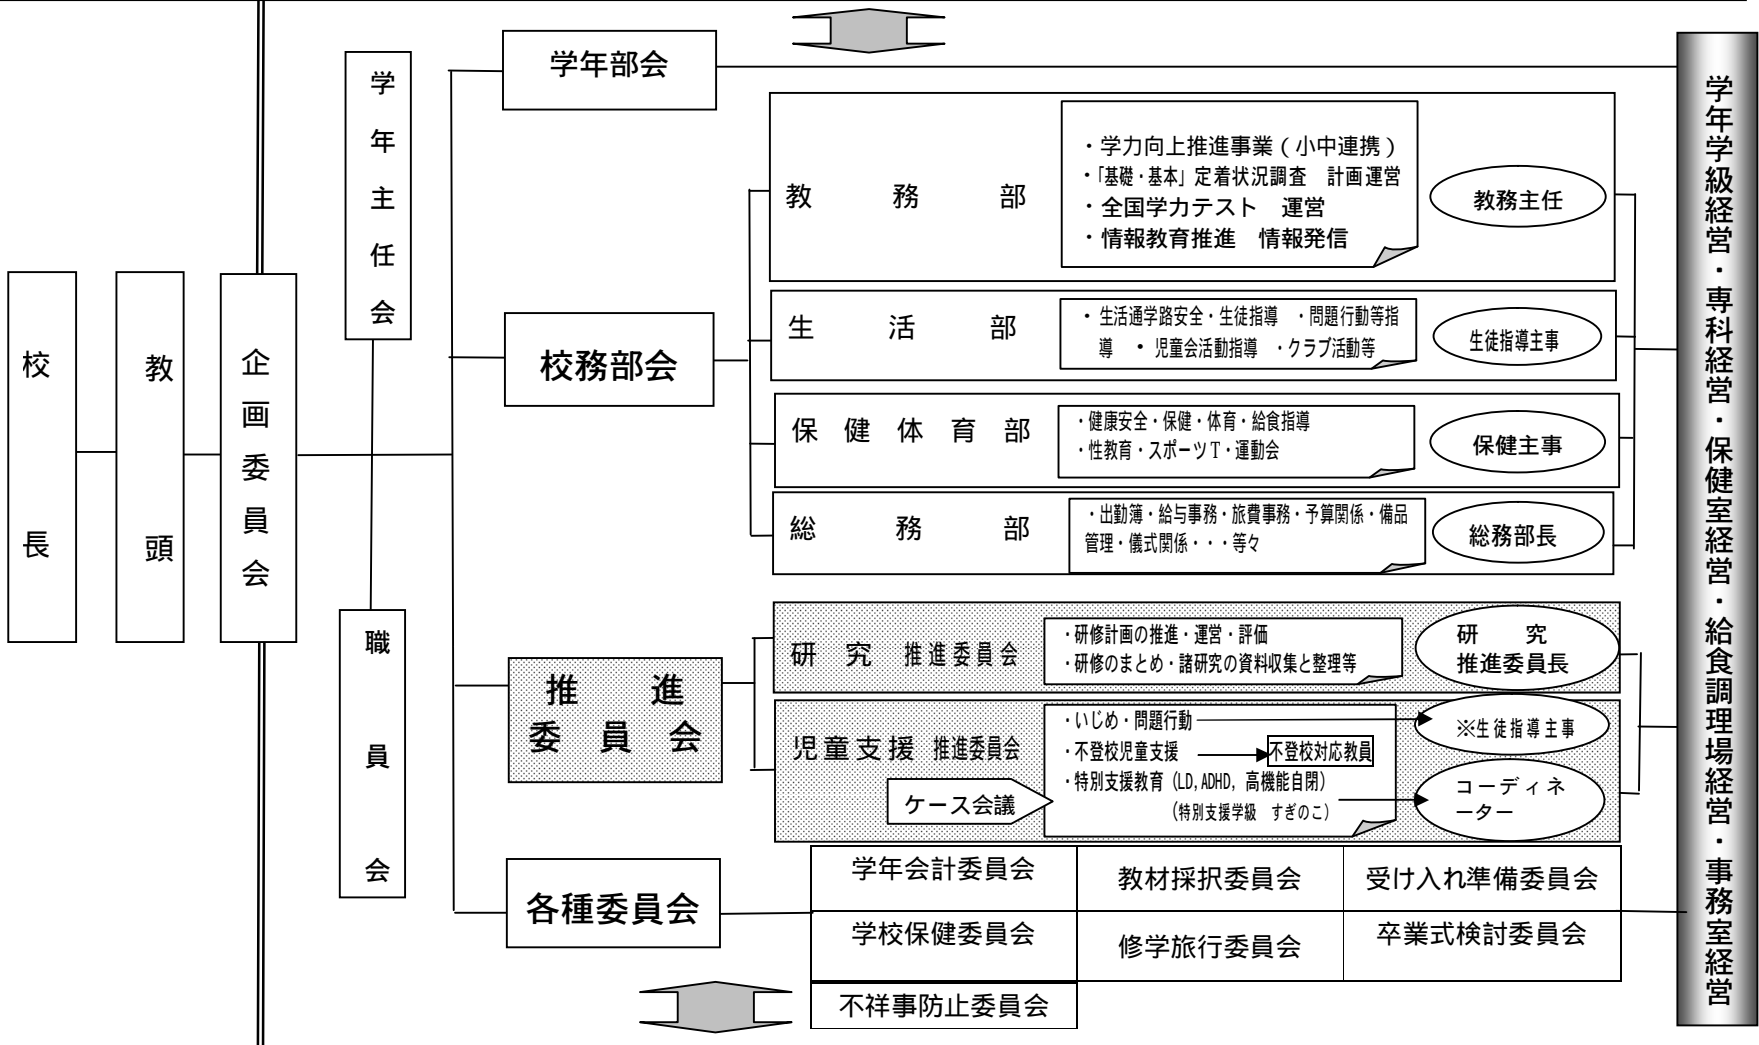

己斐上小 平成23年度 学校経営組織

外部 学校評価委員会 (学校協力者会議 [提言部会・評価部会])

校内 学校評価委員会 (評価委員長・各校務部の長・各推進委員長)